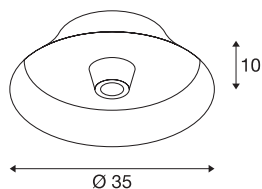

BATO 35

applique intérieure, noir, E27, 60W max

Les appliques de la gamme BATO sont disponibles en deux tailles et trois coloris. Il est aussi possible de choisir entre sources LED intégrées et une douille E27. La gamme est complétée par les suspensions et les plafonniers assortis. BATO est livré prêt pour le raccordement direct à la tension secteur 230V.

INFORMATIONS TECHNIQUES

Réf.	1000746
Douille	E27
Nombre de douilles	1
Code IP	IP 20
Montage	En saillie
Détails de montage	Plafond, Applique
Tension nominale primaire	220-240V ~50/60Hz
Classe de protection	I
Puissance en watts	60 W
Coloris	noir
Sortie lumineuse	diffus
Hauteur	10 cm
Diamètre	35 cm
Poids net	1.044 kg
Poids brut	2.146 kg

Source Préconisée

1005305	A60 E27 tête miroir , ampoule LED, chrome, 7,5 W, 2700 K, IRC90, 180°
1005265	ST64 E27 , ampoule LED, doré, 7,5 W, 2500 K, IRC90, 320°
1005303	A60 E27 , ampoule LED, transparent, 7,5 W, 2700 K, IRC90, 320°
1005286	QT14 G9 , ampoule LED, blanc, 3,6 W, 3000 K, IRC90, 300°