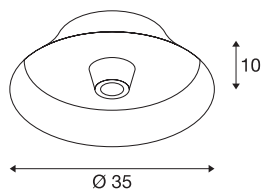

## BATO 35

applique intérieure, noir, E27, 60W max

Les appliques de la gamme BATO sont disponibles en deux tailles et trois coloris. Il est aussi possible de choisir entre sources LED intégrées et une douille E27. La gamme est complétée par les suspensions et les plafonniers assortis. BATO est livré prêt pour le raccordement direct à la tension secteur 230V.

## INFORMATIONS TECHNIQUES

Réf.	1000746
Douille	E27
Nombre de douilles	1
Code IP	IP 20
Montage	En saillie
Détails de montage	Plafond, Applique
Tension nominale primaire	220-240V ~50/60Hz
Classe de protection	I
Puissance en watts	60 W
Coloris	noir
Sortie lumineuse	diffus
Hauteur	10 cm
Diamètre	35 cm
Poids net	1.044 kg
Poids brut	2.146 kg

## Source Préconisée

1005305	A60 E27 tête miroir , ampoule LED, chrome, 7,5 W, 2700 K, IRC90, 180°
1005265	ST64 E27 , ampoule LED, doré, 7,5 W, 2500 K, IRC90, 320°
1005303	A60 E27 , ampoule LED, transparent, 7,5 W, 2700 K, IRC90, 320°
1005286	QT14 G9 , ampoule LED, blanc, 3,6 W, 3000 K, IRC90, 300°