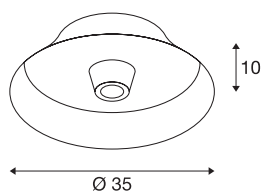

BATO 35 CW

lampada a parete/plafone per interni, nera, E27, max. 60W

Le lampade da parete della serie BATO sono disponibili in due formati e tre colori. Inoltre è possibile scegliere tra sorgente luminosa LED incassata e attacco E27. La famiglia si completa con le sospensioni e le lampade a plafone. BATO è fornita pronta per il collegamento diretto alla corrente da 230V.

DATI TECNICI

Articolo	1000746
Attacco	E27
Numero di attacchi	1
Codice IP	IP 20
Montaggio	Superficie
Dettagli di montaggio	Soffitto, Parete
Tensione nominale primaria	220-240V ~50/60Hz
Classe isolamento	I
Wattaggio	60 W
Colore	nero
Emissione	diffusa
Altezza	10 cm
Diametro	35 cm
Peso netto	1.044 kg
Peso lordo	2.146 kg