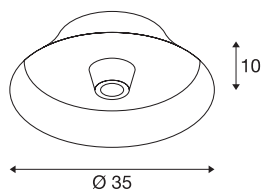

BATO 35 CW

innendørs vegg- og takarmatur, sort, E27, maks. 60 W

Veggarmaturene i BATO-serien finnes i to størrelser og tre fargevarianter. Velg mellom integrerte LED-lyskilder eller E27-sokkel. Serien kompletteres av pendelarmatur og takarmatur. BATO kan kobles direkte til 230 V nettspenning.

TEKNISKE DATA

Art.nr.	1000746
Sokkel	E27
Antall lyskilder	1
IP-kode	IP 20
Montering	Utenpåliggende montering
Montering detaljer	Tak, Vegg
Primær merkespenning	220-240V ~50/60Hz
Kapslingsgrad	I
Systemeffekt	60 W
Farge	svart
Lysåpning	diffuse
Høyde	10 cm
Diameter	35 cm
Nettvekt	1.044 kg
Bruttovekt	2.146 kg