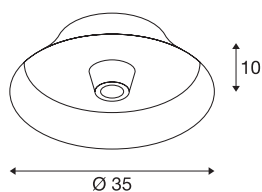

## BATO 35 CW

indoor wand- en plafondopbouwlamp, zwart, E27, max. 60W

De wandlampen van de BATO familie zijn in twee maten en drie kleuren verkrijgbaar. Bovendien kan tussen ingebouwde LED-lichtbronnen en een E27-fitting gekozen worden. Bijpassende hanglampen en plafonddlampen maken de familie compleet. De BATO wordt kant-en-klaar voor directe aansluiting op 230 V netspanning geleverd.

## TECHNISCHE SPECIFICATIES

Art.nr.	1000746
Fitting	E27
Aantal fittingen	1
IP-code	IP 20
Montage	Opbouw
Montagebeschrijving	Plafond,Wand
Primaire nominale spanning	220-240V ~50/60Hz
Veiligheidsklasse	I
Wattage	60 W
Kleur	zwart
Lichtval	diffuus
Hoogte	10 cm
Diameter	35 cm
Nettogewicht	1.044 kg
Brutogewicht	2.146 kg