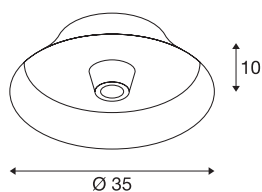

BATO 35 CW

lampa ścienna i sufitowa natynkowa indoor, kolor czarny, E27, maks. 60W

Lampy ścienna z serii BATO są dostępne w dwóch rozmiarach i trzech wersjach kolorystycznych. Do wyboru są wbudowane źródła światła LED lub oprawa E27. Uzupełnieniem serii są odpowiednie lampy wiszące i sufitowe. Lampa BATO jest dostarczana w stanie gotowym do bezpośredniego podłączenia do napięcia sieciowego 230V.

DANE TECHNICZNE

Nr artykułu	1000746
Oprawa	E27
Liczba opraw	1
Kod IP	IP 20
Montaż	Wersja natynkowa
Szczegóły dotyczące montażu	Wersja sufitowa, Wersja ścienna
Pierwotne napięcie znamionowe	220-240V ~50/60Hz
Klasy ochrony	I
Wydajność	60 W
Kolor	czarny
Emisja światła	Światło rozproszone
Wysokość	10 cm
średnica	35 cm
Waga netto	1.044 kg
Waga brutto	2.146 kg