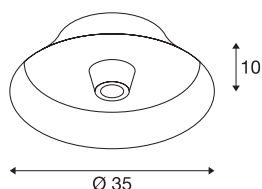

BATO 35 CW

luminária de montagem na parede e no teto Indoor, preto, E27, máx. 60W

As luminárias de parede da família BATO estão disponíveis em dois tamanhos e três versões de cores. Além disso, pode escolher entre fontes de luz LED integradas e um casquilho E27. A família é complementada por luminárias pendentes e luminárias de teto combinadas. A BATO está preparada para ligação direta a uma tensão de rede de 230 V.

DADOS TÉCNICOS

Ref. n.º	1000746
Número de tomadas	1
IP Code	IP 20
Montagem	Montagem à superfície
Pormenores da montagem	Teto, Parede
Tensão nominal primária	220-240V ~50/60Hz
Classe de proteção	I
Potência	60 W
Cor	preto
Saída de luz	difuso
Altura	10 cm
Diâmetro	35 cm
Peso líquido	1.056 kg
Peso bruto	2.07 kg
Página BIG WHITE	333