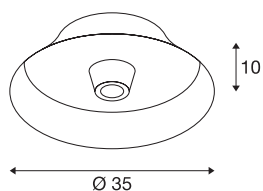

BATO 35 CW

комнатный накладной настенный и потолочный светильник, черный, E27, макс. 60 Вт

Настенные светильники семейства BATO доступны в двух размерах и в трех цветовых вариантах. Дополнительно можно выбрать версии с установленными светодиодными источниками света и цоколем E27. Семейство дополняют соответствующие подвесные и потолочные светильники. BATO можно напрямую подключать к сети напряжением 230 В.

Технические характеристики

Тов. №	1000746
Патрон	E27
Количество патронов	1
IP Code	IP 20
Сборка	Накладной
Детали сборки	Потолок, Стена
Номинальное первичное напряжение	220-240V ~50/60Hz
Класс защиты	I
Мощность	60 W
Цвет	черный
Световое отверстие	рассеянный
Высота	10 см
Диаметр	35 см
Вес нетто	1.044 kg
вес брутто	2.146 kg