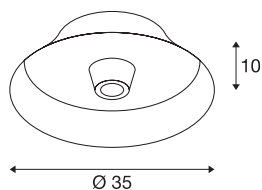

## BATO 35 CW

notranja stenska in stropna nadgradna svetilka, črna, E27, maks. 60W

Stenske svetilke linije BATO so na voljo v dveh velikostih in treh barvah. Dodatno lahko izbirate med vgrajeno LED sijalko in podnožjem E27. Linijo dopolnjujejo pripadajoče višee in stropne svetilke. Svetilka BATO je primerna za priključitev na omrežje z napetostjo 230 V.

## TEHNIČNI PODATKI

Št. art.	1000746
Okov	E27
Število okovov	1
IP koda	IP 20
Montaža	Nadgradnja
Podrobnosti montaže	Strop, Stena
Primarna nazivna napetost	220-240V ~50/60Hz
Zaščitni razred	I
El. moč	60 W
Barva	črna
Svetenje	razpršeno
Višina	10 cm
Premer	35 cm
Neto teža	1.044 kg
Bruto teža	2.146 kg

## Priporočilo za žarnico

1005305	A60 E27 Mirrorhead , LE-D-svetilo, krom 7,5 W 2700 K CRI90 180°
1005265	ST64 E27 , LED-svetilo, zlata, 7,5 W 2500 K CRI-90 320°
1005303	A60 E27 , LED-svetilo, transparentno 7,5 W 2700 K CRI90 320°
1005286	QT14 G9 , LED-svetilo, belo 3,6 W 3000 K CRI90 300°