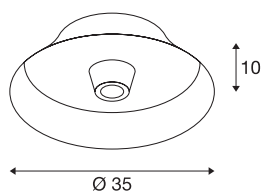

BATO 35 CW

vnitřní stropní nástavbové svítidlo, mosaz, E27, max. 60W

Nástěnné svítidlo řady BATO je dostupné ve dvou velikostech a třech barevných variantách. Doplnkově lze volit mezi zabudovanou LED žárovkou a patičí E27. Řadu doplňují i odpovídající závěsná a stropní svítidla. Svítidlo BATO se dodává připravené pro přímé připojení k síťovému napětí 230 V.

TECHNICKÁ DATA

Č. výrobku	1000748
Objímka	E27
Počet objímek	1
Kód IP	IP 20
Montáž	Nástavba
Podrobnosti montáže	Strop, Stěna
Primární jmenovité napětí	220-240V ~50/60Hz
Třída ochrany	I
Příkon	60 W
Barva	mosaz
Výstup světla	difúzní
Výška	10 cm
Průměr	35 cm
Hmotnost netto	1.071 kg
Celková hmotnost	2.122 kg