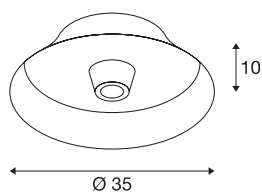

## BATO 35 CW

Luminaria de superficie de pared y techo para interior, latón, E27, máx. 60W

Las luminarias de pared de la familia BATO están disponibles en dos tamaños y en tres gamas de color. Además, se puede elegir entre fuentes de luz LED integradas y un casquillo E27. La familia incluye luminarias de suspensión y luminarias de techo a juego. La serie BATO se puede conectar directamente a una tensión eléctrica de 230 V.

### Datos técnicos

Art. N.º	1000748
Número de casquillos	1
Código IP	IP 20
Montaje	Superficie
Detalles de montaje	Techo,Pared
Voltaje nominal primario	220-240V ~50/60Hz
Clase de protección	I
Potencia	60 W
Color	latón
Salida de la luz	difuso
Altura	10 cm
Diámetro	35 cm
Peso neto	1.071 kg
Peso bruto	2.122 kg
Página BIG WHITE	333

## Bombilla recomendada

1005265	ST64 E27 , bombilla led oro 7,5 W 2500 K CRI90 320°
1005305	A60 E27 Mirrorhead , bombilla led cromo 7,5 W 2700 K CRI90 180°
1005306	G125 E27 Mirrorhead , bombilla led cromo 7,5 W 2700 K CRI90 180°
1005309	G95 E27 , bombilla led transparente 7,5 W 2700 K CRI90 320°