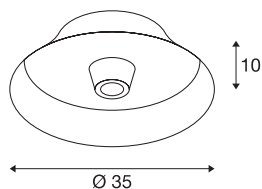

BATO 35

applique intérieure, laiton brossé, E27, 60W max

Les appliques de la gamme BATO sont disponibles en deux tailles et trois coloris. Il est aussi possible de choisir entre sources LED intégrées et une douille E27. La gamme est complétée par les suspensions et les plafonniers assortis. BATO est livré prêt pour le raccordement direct à la tension secteur 230V.

INFORMATIONS TECHNIQUES

Réf.	1000748
Douille	E27
Nombre de douilles	1
Code IP	IP 20
Montage	En saillie
Détails de montage	Plafond, Applique
Tension nominale primaire	220-240V ~50/60Hz
Classe de protection	I
Puissance en watts	60 W
Coloris	laiton
Sortie lumineuse	diffus
Hauteur	10 cm
Diamètre	35 cm
Poids net	1.071 kg
Poids brut	2.122 kg

Source Préconisée

1005305	A60 E27 tête miroir , ampoule LED, chrome, 7,5 W, 2700 K, IRC90, 180°
1005265	ST64 E27 , ampoule LED, doré, 7,5 W, 2500 K, IRC90, 320°
1005303	A60 E27 , ampoule LED, transparent, 7,5 W, 2700 K, IRC90, 320°
1005286	QT14 G9 , ampoule LED, blanc, 3,6 W, 3000 K, IRC90, 300°