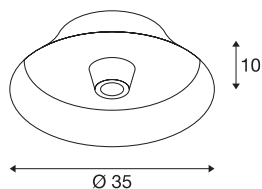

BATO 35 CW

innendørs vegg- og takarmatur, messing, E27, maks. 60 W

Veggarmaturene i BATO-serien finnes i to størrelser og tre fargevarianter. Velg mellom integrerte LED-lyskilder eller E27-sokkel. Serien kompletteres av pendelarmatur og takarmatur. BATO kan kobles direkte til 230 V nettspenning.

TEKNISKE DATA

Art.nr.	1000748
Sokkel	E27
Antall lyskilder	1
IP-kode	IP 20
Montering	Utenpåliggende montering
Montering detaljer	Tak, Vegg
Primær merkespenning	220-240V ~50/60Hz
Kapslingsgrad	I
Systemeffekt	60 W
Farge	messing
Lysåpning	diffuse
Høyde	10 cm
Diameter	35 cm
Nettvekt	1.071 kg
Bruttovekt	2.122 kg