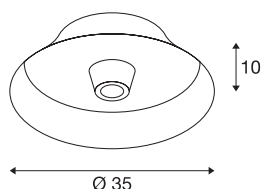

BATO 35 CW

indoor wand- en plafondarmatuur, messing, E27, max. 60W

De wandarmaturen van de BATO reeks zijn in twee groottes en in drie kleurvarianten beschikbaar. Bovendien is er keuze tussen geïntegreerde LED lichtbronnen en een E27 fitting. De reeks wordt vervolledigd met bijbehorende hanglampen en plafondarmaturen. De BATO wordt klaar voor de rechtstreekse aansluiting op 230V netspanning geleverd.

TECHNISCHE GEGEVENS

Art.nr.	1000748
Fitting	E27
Aantal fittingen	1
IP-code	IP 20
Montage	opbouw
Montagebeschrijving	plafond,wand
Primaire nominale spanning	220-240V ~50/60Hz
Beschermingsklasse	I
Wattage	60 W
Kleur	messing
Lichtuitlaat	diffuus
Hoogte	10 cm
Diameter	35 cm
Nettogewicht	1.071 kg
Brutogewicht	2.122 kg