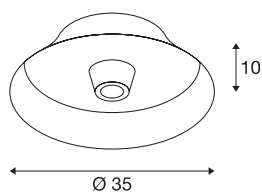

## BATO 35 CW

indoor wand- en plafondopbouwlamp, messing, E27, max. 60W

De wandlampen van de BATO familie zijn in twee maten en drie kleuren verkrijgbaar. Bovendien kan tussen ingebouwde LED-lichtbronnen en een E27-fitting gekozen worden. Bijpassende hanglampen en plafonddlampen maken de familie compleet. De BATO wordt kant-en-klaar voor directe aansluiting op 230 V netspanning geleverd.

## TECHNISCHE SPECIFICATIES

Art.nr.	1000748
Fitting	E27
Aantal fittingen	1
IP-code	IP 20
Montage	Opbouw
Montagebeschrijving	Plafond,Wand
Primaire nominale spanning	220-240V ~50/60Hz
Veiligheidsklasse	I
Wattage	60 W
Kleur	messing
Lichtval	diffuus
Hoogte	10 cm
Diameter	35 cm
Nettogewicht	1.071 kg
Brutogewicht	2.122 kg