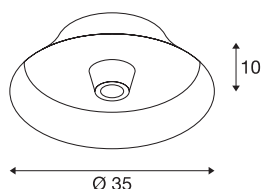

BATO 35 CW

luminária de montagem na parede e no teto Indoor, cromado, E27, máx. 60W

As luminárias de parede da família BATO estão disponíveis em dois tamanhos e três versões de cores. Além disso, pode escolher entre fontes de luz LED integradas e um casquilho E27. A família é complementada por luminárias pendentes e luminárias de teto combinadas. A BATO está preparada para ligação direta a uma tensão de rede de 230 V.

DADOS TÉCNICOS

Ref. n.º	1000748
Número de tomadas	1
IP Code	IP 20
Montagem	Montagem à superfície
Pormenores da montagem	Teto, Parede
Tensão nominal primária	220-240V ~50/60Hz
Classe de proteção	I
Potência	60 W
Cor	latão
Saída de luz	difuso
Altura	10 cm
Diâmetro	35 cm
Peso líquido	1.071 kg
Peso bruto	2.122 kg
Página BIG WHITE	333