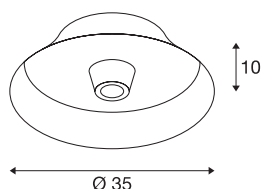

BATO 35 CW

комнатный накладной настенный и потолочный светильник, латунный, E27, макс. 60 Вт

Настенные светильники семейства BATO доступны в двух размерах и в трех цветовых вариантах. Дополнительно можно выбрать версии с установленными светодиодными источниками света и цоколем E27. Семейство дополняют соответствующие подвесные и потолочные светильники. BATO можно напрямую подключать к сети напряжением 230 В.

Технические характеристики

Тов. №	1000748
Патрон	E27
Количество патронов	1
IP Code	IP 20
Сборка	Накладной
Детали сборки	Потолок, Стена
Номинальное первичное напряжение	220-240V ~50/60Hz
Класс защиты	I
Мощность	60 W
Цвет	Латунь
Световое отверстие	рассеянный
Высота	10 см
Диаметр	35 см
Вес нетто	1.071 kg
вес брутто	2.122 kg