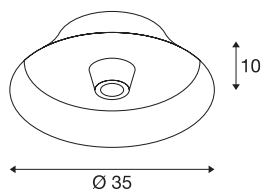

## BATO 35 CW

notranja stenska in stropna nadgradna svetilka, medenina, E27, maks. 60W

Stenske svetilke linije BATO so na voljo v dveh velikostih in treh barvah. Dodatno lahko izbirate med vgrajeno LED sijalko in podnožjem E27. Linijo dopolnjujejo pripadajoče viseče in stropne svetilke. Svetilka BATO je primerna za priključitev na omrežje z napetostjo 230 V.

## TEHNIČNI PODATKI

Št. art.	1000748
Okov	E27
Število okovov	1
IP koda	IP 20
Montaža	Nadgradnja
Podrobnosti montaže	Strop, Stena
Primarna nazivna napetost	220-240V ~50/60Hz
Zaščitni razred	I
El. moč	60 W
Barva	medenina
Svetenje	razpršeno
Višina	10 cm
Premer	35 cm
Neto teža	1.071 kg
Bruto teža	2.122 kg

## Priporočilo za žarnico

1005305	A60 E27 Mirrorhead , LE-D-svetilo, krom 7,5 W 2700 K CRI90 180°
1005265	ST64 E27 , LED-svetilo, zlata, 7,5 W 2500 K CRI-90 320°
1005303	A60 E27 , LED-svetilo, transparentno 7,5 W 2700 K CRI90 320°
1005286	QT14 G9 , LED-svetilo, belo 3,6 W 3000 K CRI90 300°