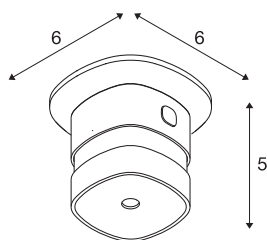

## TECHNICKÁ DATA

Č. výrobku	1000750
Kód IP	IP 20
Montáž	Nástavba
Podrobnosti montáže	Strop
Barva	bílá
Délka	6 cm
Šířka	6 cm
Výška	5 cm
Hmotnost netto	0.097 kg
Celková hmotnost	0.123 kg