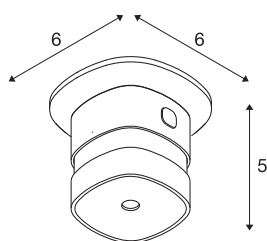

Datos técnicos

Art. N.º	1000750
Código IP	IP 20
Montaje	Superficie
Detalles de montaje	Techo
Color	blanco
Longitud	6 cm
Anchura	6 cm
Altura	5 cm
Peso neto	0.097 kg
Peso bruto	0.123 kg