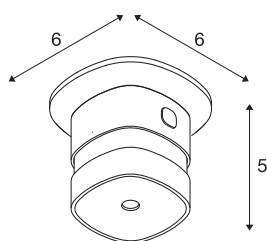

INFORMATIONS TECHNIQUES

N° art.	1000750
Code IP	IP 20
Montage	Apparent
Infos de montage	Plafond
Coloris	blanc
Longueur	6 cm
Largeur	6 cm
Hauteur	5 cm
Poids net	0.097 kg
Poids brut	0.123 kg