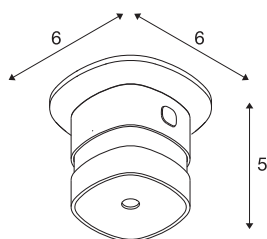

INFORMATIONS TECHNIQUES

| | |
|---------------------------|------------|
| Réf. | 1000750 |
| Code IP | IP 20 |
| Montage | En saillie |
| Détails de montage | Plafond |
| Coloris | blanc |
| Longueur | 6 cm |
| Largeur | 6 cm |
| Hauteur | 5 cm |
| Poids net | 0.097 kg |
| Poids brut | 0.123 kg |