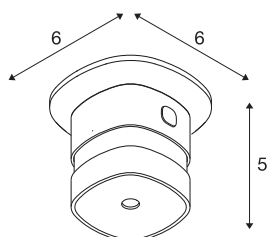

INFORMATIONS TECHNIQUES

Réf.	1000750
Code IP	IP 20
Montage	En saillie
Détails de montage	Plafond
Coloris	blanc
Longueur	6 cm
Largeur	6 cm
Hauteur	5 cm
Poids net	0.097 kg
Poids brut	0.123 kg