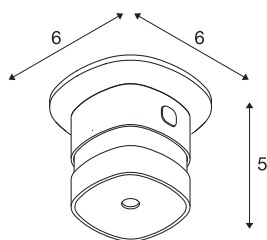

TECHNISCHE GEGEVENS

Art.nr.	1000750
IP-code	IP 20
Montage	opbouw
Montagebeschrijving	plafond
Kleur	wit
Lengte	6 cm
Breedte	6 cm
Hoogte	5 cm
Nettogewicht	0.097 kg
Brutogewicht	0.123 kg