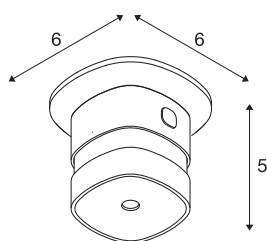

TECHNISCHE SPECIFICATIES

Art.nr.	1000750
IP-code	IP 20
Montage	Opbouw
Montagebeschrijving	Plafond
Kleur	wit
Lengte	6 cm
Breedte	6 cm
Hoogte	5 cm
Nettogewicht	0.097 kg
Brutogewicht	0.123 kg