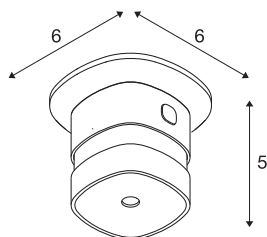

DANE TECHNICZNE

Nr artykułu	1000750
Kod IP	IP 20
Montaż	Wersja natynkowa
Szczegóły dotyczące montażu	Wersja sufitowa
Kolor	biały
Długość	6 cm
Szerokość	6 cm
Wysokość	5 cm
Waga netto	0.097 kg
Waga brutto	0.123 kg