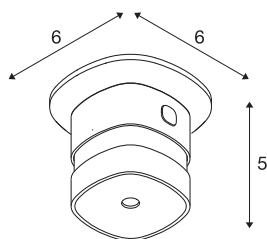

Технические характеристики

Тов. №	1000750
IP Code	IP 20
Сборка	Накладной
Детали сборки	Потолок
Цвет	белый
Длина	6 см
Ширина	6 см
Высота	5 см
Вес нетто	0.097 kg
вес брутто	0.123 kg