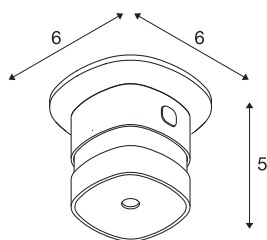

TEHNIČNI PODATKI

Št. art.	1000750
IP koda	IP 20
Montaža	Nadgradnja
Podrobnosti montaže	Strop
Barva	bela
Dolžina	6 cm
Širina	6 cm
Višina	5 cm
Neto teža	0.097 kg
Bruto teža	0.123 kg