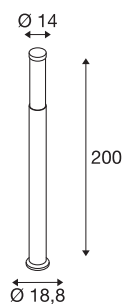

POLE PARC 200

borne extérieure, anthracite, LED, 50W, 3000K, IP44

Par sa taille, le lampadaire en aluminium POLE PARC 200 convient particulièrement bien à l'éclairage de grands jardins et de parcs. Les lamelles inclinées vers le bas de la grille intégrée à la tête assurent un éclairage efficace de la zone. Utilisable en extérieur grâce à son indice de protection IP44. Le raccordement électrique s'effectue directement sur la tension secteur 230V via l'alimentation LED à courant constant intégrée.

INFORMATIONS TECHNIQUES

Réf. :	1000762
Nombre de sorties lumineuses différentes	1
Tension nominale primaire	100-240V ~50/60Hz mA/V
Courant secondaire / tension secondaire	1450mA
Hauteur	200 cm
Diamètre	14 cm
Poids net	11.978 kg
Poids brut	15.956 kg
Code IP	IP 44
Classe de protection	I
Classe de résistance aux chocs	IK06
Montage	En saillie
Détails de montage	Sol
Puissance en watts	50 W
Lumen	2600 lm
Température de couleur	3000 Kelvin
Coloris	anthracite
IRC	80
Données LXXBXX	L70B50
Durée de vie	35000 h
Température ambiante minimale	-20 °C
Température ambiante maximale	50 °C