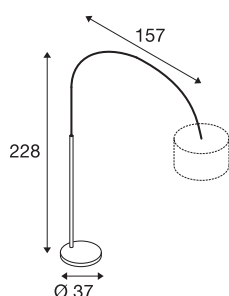

FENDA BOW BASIS

E27, cromo, max. 40W

Con FENDA BOW BASIS torna la tradizionale forma ad arco riproposta in un design rinnovato. Ancorato in una massiccia base, il braccio arcuato color cromo separa di un metro la base dal diffusore. La base consente di combinare l'apparecchio con diversi diffusori della serie FENDA. Per garantire un'illuminazione ottimale, il braccio arcuato è anche ruotabile di 180°. Dotata di attacco E27, FENDA BOW BASIS è adatta all'uso di LED e lampadine a risparmio energetico. L'apparecchio si collega direttamente alla rete elettrica da 230V tramite la spina piatta Euro. Inoltre è dotata di un interruttore a pedale integrato nel cavo di alimentazione.

DATI TECNICI

Articolo	1000763
Numero di attacchi	1
Raggio di rotazione orizzontale	180 °
Girevole od orientabile	Ruotabile e orientabile
Codice IP	IP 20
Classe di resistenza all'urto	IK 03
Resistenza all'urto	0.35 Joule
Montaggio	Mobile
Tensione nominale primaria	220-240V ~50/60Hz
Classe isolamento	II
Wattaggio	25 W
Colore	cromo
Lunghezza	157 cm
Larghezza	37 cm
Altezza	228 cm
Peso netto	24.5 kg
Peso lordo	25.981 kg
BIG WHITE pagina	106

Lampadina consigliata

1005304

A60 E27 , sorgente luminosa a LED smerigliato
7,5W 2700K CRI90 320°