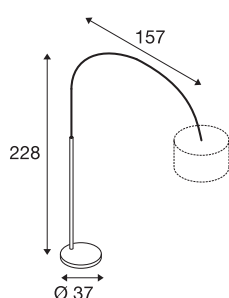

FENDA BOW BASIS

E27, chroom, max. 40W

Met de FENDA BOW BASIS bieden we de iconische boogstaanlamp aan in een volledig vernieuwd design. Met de verchromde gebogen arm, die verankerd zit in een massieve bodemplaat, overspant de lamp een afstand van één meter van basis tot kap. U kunt de voet combineren met de verschillende lampenkappen van de FENDA reeks. Voor een optimale lichtverdeling is de gebogen arm zelfs tot 180° richtbaar. De FENDA BOW BASIS heeft een E27 fitting en kan worden uitgerust met LED en energiespaarlampen. Met behulp van de vlakke eurostekker wordt het armatuur rechtstreeks aangesloten op 230V netspanning. Bovendien is in de toevoerleiding een voetschakelaar geïntegreerd.

TECHNISCHE GEGEVENS

Art.nr.	1000763
Fitting	E27
Aantal fittingen	1
Horizontaal draaibereik	180 °
Draai- of zwenkbaar	Draai- en kantelbaar
IP-code	IP 20
Schokbestendigheidsklasse	IK 03
Schokbestendigheid	0.35 Joule
Montage	mobiel
Primaire nominale spanning	220-240V ~50/60Hz
Beschermingsklasse	II
Wattage	25 W
Kleur	chroom
Lengte	157 cm
Breedte	37 cm
Hoogte	228 cm
Nettogewicht	22.402 kg
Brutogewicht	25.219 kg
BIG WHITE pagina	448