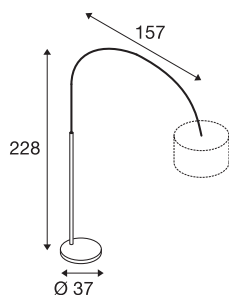

FENDA BOW BASIS

E27, chroom, max. 40W

Met de FENDA BOW BASIS beleeft de moderne gebogen staande armatuur haar nieuwe editie in fris design. Door de in een massieve vloerplaat verankerde, chroomkleurige boogarm overspant de armatuur een meter afstand van basis tot kap. De fitting maakt de combinatie met diverse kappen uit de FENDA serie mogelijk. Om een optimale belichting te kunnen garanderen is de boogarm zelf 180° draaibaar. Uitgerust met een E27 fitting is de FENDA BOW BASIS geschikt voor de montage van leds en spaarlampen. De armatuur wordt via de vlakke eurostekker direct op 230 V netspanning aangesloten. Bovendien beschikt hij over een in de voedingskabel ingebouwde voetschakelaar.

TECHNISCHE SPECIFICATIES

Art.nr.	1000763
Fitting	E27
Aantal fittingen	1
Horizontaal draaibereik	180 °
Draai- of kantelbaar	Draai- en zwenkbaar
IP-code	IP 20
Slagvastheidsklasse	IK 03
Slagvastheid	0.35 Joule
Montage	Mobiel
Primaire nominale spanning	220-240V ~50/60Hz
Veiligheidsklasse	II
Wattage	25 W
Kleur	chroom
Lengte	157 cm
Breedte	37 cm
Hoogte	228 cm
Nettogewicht	22.402 kg
Brutogewicht	25.219 kg
BIG WHITE pagina	448