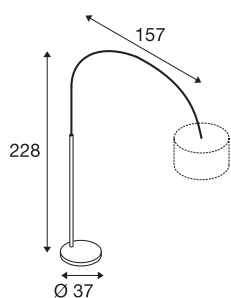

## FENDA BOW BASIS

E27, cromado, máx. 40W

Com a FENDA BOW BASIS, a forma de iluminação de apoio arqueada assiste ao seu revivalismo em design novo. Através do braço arqueado de cor cromada ancorado na massiva placa de base, o candeeiro mede uma distância de luz de um metro desde a base até ao abajur. A base em preto possibilita a combinação com diversos abajures da série FENDA. Com vista a se assegurar uma iluminação ideal, o braço arqueado pode ser rodado em 180°. Equipada com um casquilho E27, a FENDA BOW BASIS é adequada para lâmpadas LED e lâmpadas economizadoras de energia. A ligação elétrica é efetuada diretamente a uma tensão de rede de 230V, através da ficha de tomada plana europeia. Além disso, possui um interruptor de pé instalado no cabo de alimentação.

## DADOS TÉCNICOS

Ref. n.º	1000763
Número de tomadas	1
Faixa de rotação horizontal	180 °
Giratório ou Articulável	Rotativo e giratório
IP Code	IP 20
Classe de resistência ao impacto	IK 03
Resistência ao impacto	0.35 Joule
Montagem	Móvel
Tensão nominal primária	220-240V ~50/60Hz
Classe de proteção	II
Potência	25 W
Cor	cromado
Comprimento	157 cm
Largura	37 cm
Altura	228 cm
Peso líquido	24.5 kg
Peso bruto	25.981 kg
Página BIG WHITE	106