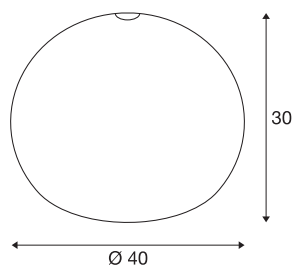

FENDA

Pantalla circular, blanco, Ø40cm

Pantalla de luminaria blanca y circular FENDA con un diámetro de 400 mm y una altura de 360 mm.

Datos técnicos

Art. N.º	1000764
Código IP	IP 20
Montaje	Móvil
Color	blanco
Altura	30 cm
Diámetro	40 cm
Peso neto	0.679 kg
Peso bruto	1.442 kg
Página BIG WHITE	154