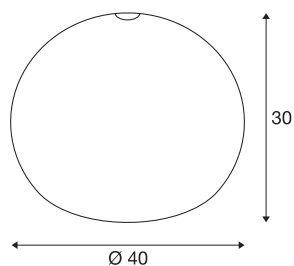

FENDA

abat-jour, intérieur, rond, Ø 40 cm, blanc

Abat-jour FENDA blanc, rond, avec diamètre 400 mm et hauteur 360 mm.

INFORMATIONS TECHNIQUES

Réf.	1000764
Code IP	IP 20
Montage	Mobile
Coloris	blanc
Hauteur	30 cm
Diamètre	40 cm
Poids net	0.601 kg
Poids brut	1.26 kg