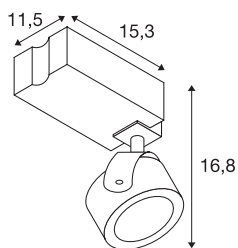

KALU

lyskaster til enfase høyvolts strømskinne, LED, 3000 K, hvit/sort, 24°, inkl. enfase-adapter

KALU er en skinnespot som kan dreiebar og svinges. Leveres med passende adapter til 1-tenning 230V skinnesystem. Skinnespotten er ment som en utvidelse av den populære KALU-serien og tar opp designen til denne produktfamilien. Premium-modulen kan dimmes og garanterer høy lyseffekt ved lavt strømforbruk. For å dekke flere lysbehov får du også varianter med adapter til 3-tenning-systemer. Denne armaturet inneholder integrerte LED.

TEKNISKE DATA

Art.nr.	1000766
Drei- og svingbar	Roterbar og svingbar
IP-kode	IP 20
Montering	Utenpåliggende montering
Montering detaljer	Skinne tak, Skinne vegg
Kan dimmes	Ja
Dimmeteknologi	Faseavsnitt
Primær merkespenning	220-240V ~50/60Hz
Sekundær strøm / spenning	350 mA
Kapslingsgrad	I
Systemeffekt	17 W
Lysytelse	1000 lm
Lysfargetemperatur	3000 Kelvin
Spredningsvinkel	24 °
Farge	hvit
CRI	80
LXXBXX-data	L70B50
Levetid	40000 h
Lysstyrkefordeling	rotasjonssymmetrisk
Lysåpning	direkte
Lengde	15.3 cm
Bredde	11.5 cm

Høyde	16.8 cm
Nettvekt	0.622 kg
Bruttvekt	0.811 kg