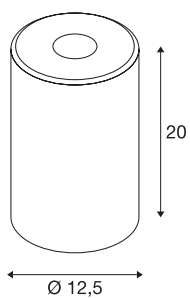

FENDA

diffusore in vetro, fumé

FENDA vetro cilindrico con diametro 12,5 cm e altezza 20 cm, vetro fumé.

DATI TECNICI

Articolo	1000773
Montaggio	Mobile
Colore	marrone
Altezza	20 cm
Diametro	12.5 cm
Peso netto	0.406 kg
Peso lordo	0.605 kg
BIG WHITE pagina	154