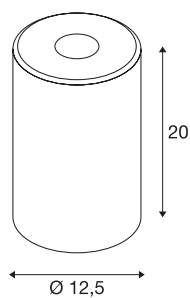

FENDA

abajur para luminária de vidro, vidro esfumado

FENDA, cilindro de vidro com 12,5 cm de diâmetro e 20 cm de altura, em ótica de vidro esfumado.

DADOS TÉCNICOS

Ref. n.º	1000773
Montagem	Móvel
Cor	castanho
Altura	20 cm
Diâmetro	12.5 cm
Peso líquido	0.406 kg
Peso bruto	0.605 kg
Página BIG WHITE	154