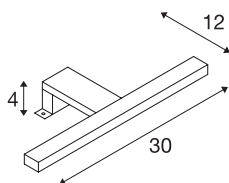

## DORISA

zrcadlové svítidlo, LED, 4000K, krátké, chrom, IP44

Svítlidlo nad zrcadlo DORISA je vybaveno moderní technikou LED. Úzká hlava svítidla se pomocí ramena namontuje na zrcadlo nebo skříň. Zde se upínací oblast pohybuje mezi 3 a 6mm. To umožňuje individuální osvětlení vaší koupelny. Díky vestavěným LED je možné šetrné osvětlení se sotva měřitelným vyzařováním tepla. Získáte svítidlo se dvěma barvami pouzdra. Elektrické připojení přímo k síťovému napětí 230V se provede pomocí zdroje konstantního proudu LED. Toto svítidlo obsahuje vestavěné žárovky LED. Žárovky nemohou být ve svítidle vyměněny.

## TECHNICKÁ DATA

Č. výrobku	1000777
Kód IP	IP 44
Montáž	Nástavba
Primární jmenovité napětí	200-240V ~50Hz
Sekundární proud / napětí	340 mA
Třída ochrany	II
Příkon	5.2 W
Stroboskopický efekt (SVM)	0.06
Lumen	300 lm
Teplota barvy světla	4000 Kelvin
Úhel záření	110 °
Barva	chrom
CRI	80
Data LXXBXX	L70B50
Životnost	30000 h
Výstup světla	přímé
Risk Group	0
Délka	30 cm
Šířka	12 cm
Výška	4 cm
Hmotnost netto	0.302 kg
Celková hmotnost	0.391 kg