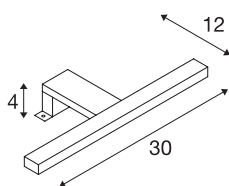

DORISA

lampada per specchiera, LED, 4000K, corta, cromo, IP44

La lampada per specchiera DORISA è dotata della moderna tecnologia LED. La testa piccola della luce si monta tramite un braccio sullo specchio o sull'armadio. L'apertura del morsetto è tra 3 e 6mm. Consente di illuminare in modo personalizzato il bagno. Grazie ai LED montati è possibile realizzare un'illuminazione delicata e una diffusione del calore appena percepibile. Riceverete la lampada in due colori. Con il driver a corrente costante LED, si collega direttamente all'alimentazione di rete da 230V. Questa lampada contiene LED incassati.

DATI TECNICI

Articolo	1000777
Codice IP	IP 44
Montaggio	Superficie
Tensione nominale primaria	200-240V ~50Hz
Corrente / tensione secondaria	340 mA
Classe isolamento	II
Wattaggio	5.2 W
Effetto stroboscopico (SVM)	0.06
Lumen	300 lm
Temperatura colore	4000 Kelvin
Angolo di emissione	110 °
Colore	cromo
CRI	80
Dati LXXBXX	L70B50
Durata	30000 h
Emissione	diretto
Risk Group	0
Lunghezza	30 cm
Larghezza	12 cm
Altezza	4 cm
Peso netto	0.3 kg
Peso lordo	0.391 kg