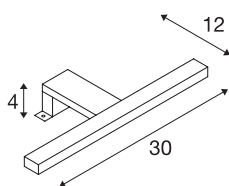

DORISA

lampada per specchiera, LED, 4000K, corta, cromo, IP44

La lampada per specchiera DORISA è dotata della moderna tecnologia LED. La testa piccola della luce si monta tramite un braccio sullo specchio o sull'armadio. L'apertura del morsetto è tra 3 e 6mm. Consente di illuminare in modo personalizzato il bagno. Grazie ai LED montati è possibile realizzare un'illuminazione delicata e una diffusione del calore appena percepibile. Riceverete la lampada in due colori. Con il driver a corrente costante LED, si collega direttamente all'alimentazione di rete da 230V. Questa lampada contiene LED incassati.

DATI TECNICI

Articolo	1000777
Codice IP	IP 44
Montaggio	Superficie
Tensione nominale primaria	200-240V ~50Hz
Corrente / tensione secondaria	340 mA
Classe isolamento	II
Wattaggio	5.2 W
Effetto stroboscopico (SVM)	0.06
Lumen	300 lm
Temperatura colore	4000 Kelvin
Angolo di emissione	110 °
Colore	cromo
CRI	80
Dati LXXBXX	L70B50
Durata	30000 h
Emissione	diretto
Risk Group	0
Lunghezza	30 cm
Larghezza	12 cm
Altezza	4 cm
Peso netto	0.302 kg
Peso lordo	0.391 kg