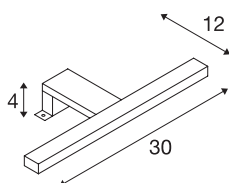

DORISA

spiegellamp, LED, 4000K, kort, chroom, IP44

De spiegellamp DORISA is uitgerust met moderne LED technologie. De smalle kop van de lamp wordt via een arm aan een spiegel of kast gemonteerd. Het klembereik ligt tussen 3 en 6 mm. Daardoor is de lamp geschikt voor individuele verlichting in uw badkamer. Door de ingebouwde LEDs is een behoedzame verlichting zonder noemenswaardige warmteuitstraling mogelijk. De lamp is verkrijgbaar in twee behuizingskleuren. Met de geïntegreerde LED driver met constante stroom kan de lamp rechtstreeks worden aangesloten op 230V netspanning. Dit armatuur bevat ingebouwde LED lampen.

TECHNISCHE GEGEVENS

Art.nr.	1000777
IP-code	IP 44
Montage	opbouw
Primaire nominale spanning	200-240V ~50Hz
Secundaire stroom/spanning	340 mA
Beschermingsklasse	II
Wattage	5.2 W
Stroboscopisch effect (SVM)	0.06
Lumen	300 lm
Lichtkleurtemperatuur	4000 Kelvin
Stralingshoek	110 °
Kleur	chroom
CRI	80
LXXBXX-gegevens	L70B50
Levensduur	30000 h
Lichtuitlaat	direct
Risk Group	0
Lengte	30 cm
Breedte	12 cm
Hoogte	4 cm
Nettogewicht	0.302 kg
Brutogewicht	0.391 kg