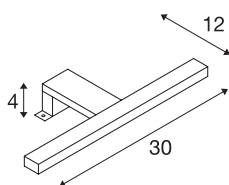

## DORISA

luminária de espelho, LED, 4000K, curto, cromado, IP44

A luminária de espelho DORISA está equipada com a moderna tecnologia LED. A cabeça da luminária estreita e alongada é montada num espelho ou armário por meio de um suporte. Neste caso, a faixa de fixação é entre 3 e 6 mm. O que permite uma iluminação individual da sua casa de banho. Graças aos LEDs integrados, é possível uma iluminação suave com radiação de calor dificilmente mensurável. A luminária está disponível duas cores de alojamento. A unidade de corrente constante LED faz a ligação elétrica diretamente a uma tensão de 230V. Esta luminária contém lâmpadas LED embutidas.

## DADOS TÉCNICOS

Ref. n.º	1000777
IP Code	IP 44
Montagem	Montagem à superfície
Tensão nominal primária	200-240V ~50Hz
Corrente / Tensão secundária	340 mA
Classe de proteção	II
Potência	5.2 W
Efeito estroboscópico (SVM)	0.06
Lúmen	300 lm
Temperatura de cor da luz	4000 Kelvin
Ângulo de feixe	110 °
Cor	cromado
CRI	80
Dados LXXBXX	L70B50
Vida útil	30000 h
Saída de luz	direto
Risk Group	0
Comprimento	30 cm
Largura	12 cm
Altura	4 cm
Peso líquido	0.3 kg
Peso bruto	0.391 kg