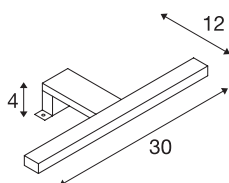

## DORISA

светильник для подсветки зеркал, светодиодный, 4000 К, короткий, хромированный, IP44

В светильнике для подсветки зеркал DORISA используется современная светодиодная технология. Узкий рожек светильника монтируется с помощью кронштейна на зеркале или шкафу. Зона прижима: 3 - 6 мм. Это обеспечивает возможность индивидуального освещения ванной комнаты. Установленные светодиоды создают щадящее освещение с едва измеримым тепловым излучением. Светильник доступен в двух цветовых вариантах корпуса. Благодаря встроенному генератору постоянного тока для светодиодов возможно прямое подключение к сети напряжением 230 В. Этот светильник оснащен встроенными светодиодными лампами.

### Технические характеристики

Тов. №	1000777
IP Code	IP 44
Сборка	Накладной
Номинальное первичное напряжение	200-240V ~50Hz
Вторичный ток / напряжение	340 mA
Класс защиты	II
Мощность	5.2 W
Стробоскопический эффект (SVM)	0.06
Световой поток	300 lm
Цветовая температура	4000 Kelvin
Половинный угол	110 °
Цвет	Хром
CRI	80
LXXVXX Данные	L70B50
Срок службы	30000 h
Световое отверстие	прямой
Risk Group	0
Длина	30 cm
Ширина	12 cm
Высота	4 cm
Вес нетто	0.302 kg
вес брутто	0.391 kg