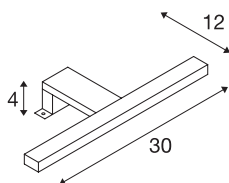

DORISA

svetilka za ogledalo, LED, 4000K, kratka, krom, IP44

DORISA svetilka za ogledalo je opremljena s sodobno LED tehnologijo. Ozka glava svetilke je s pomočjo konzole pritrjena na ogledalo ali omarico. Tukaj znaša spojno območje med 3 in 6 mm. To omogoča individualno osvetljevanje vaše kopalnice. Zahvaljujoč vgrajenim LED žarnicam je omogočena nežna osvetlitev s komaj merljivim oddajanjem toplote. Svetilka je na voljo z dvema barvama ohišja. Zaradi LED gonilnika s konstantnim tokom je omogočen električni priklop neposredno na omrežje z napetostjo 230V. Ta svetilka vsebuje vgrajene LED žarnice.

TEHNIČNI PODATKI

Št. art.	1000777
IP koda	IP 44
Montaža	Nadgradnja
Primarna nazivna napetost	200-240V ~50Hz
Sekundarni tok / napetost	340 mA
Zaščitni razred	II
EI. moč	5.2 W
Stroboskopski učinek (SVM)	0.06
Lumini	300 lm
Barvna temperatura	4000 Kelvin
Kot sevanja	110 °
Barva	krom
CRI	80
LXXBXX podatki	L70B50
Življenjska doba	30000 h
Svetenje	neposredno
Risk Group	0
Dolžina	30 cm
Širina	12 cm
Višina	4 cm
Neto teža	0.302 kg
Bruto teža	0.391 kg