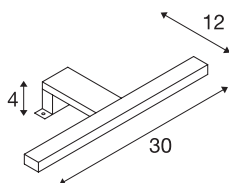

## DORISA

zrcadlové svítidlo, LED, 4000K, krátké, kartáčovaný kov, IP44

Svítidlo nad zrcadlo DORISA je vybaveno moderní technikou LED. Úzká, podlouhlá hlava svítidla se pomocí ramena namontuje na zrcadlo nebo skříň. Zde se upínací oblast pohybuje mezi 3 a 6mm. To umožňuje individuální osvětlení vaší koupelny. Díky vestavěným LED je možné šetrné osvětlení se sotva měřitelným vyzařováním tepla. Získáte svítidlo se dvěma barvami pouzdra. Elektrické připojení přímo k síťovému napětí 230V se provede pomocí zdroje konstantního proudu LED. Toto svítidlo obsahuje vestavěné žárovky LED. Žárovky nemohou být ve svítidle vyměněny.

## TECHNICKÁ DATA

Č. výrobku	1000778
Kód IP	IP 44
Montáž	Nástavba
Primární jmenovité napětí	200-240V ~50Hz
Sekundární proud / napětí	340 mA
Třída ochrany	II
Příkon	5.2 W
Stroboskopický efekt (SVM)	0.06
Lumen	300 lm
Teplota barvy světla	4000 Kelvin
Úhel záření	110 °
Barva	šedá
CRI	80
Data LXXBXX	L70B50
Životnost	30000 h
Výstup světla	přímé
Risk Group	0
Délka	30 cm
Šířka	12 cm
Výška	4 cm
Hmotnost netto	0.303 kg
Celková hmotnost	0.399 kg