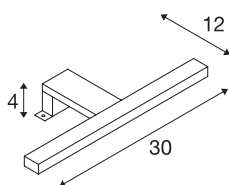

DORISA

Luminaria de espejo, LED, 4000K, corta, metal pulido, IP44

La luminaria de espejo DORISA está equipada con tecnología LED moderna. El cabezal de la luminaria estrecho y alargado se instala sobre un eje en el espejo o armario. Aquí, el rango de sujeción oscila entre 3 y 6 mm. Esto permite una iluminación a medida de su cuarto de baño. Gracias a las luces LED incorporadas, es posible una iluminación tenue con escasa radiación térmica. Usted obtiene la luminaria en dos colores de carcasa. Por medio del controlador LED de corriente constante, la conexión eléctrica se realiza directamente a una tensión eléctrica de 230 V. Esta luminaria incluye luces LED incorporadas.

Datos técnicos

Art. N.º	1000778
Código IP	IP 44
Montaje	Superficie
Voltaje nominal primario	200-240V ~50Hz
Corriente eléctrica / Tensión secundaria	340 mA
Clase de protección	II
Potencia	5.2 W
Efecto estroboscópico (SVM)	0.06
Flujo luminoso	300 lm
Temperatura del color de la luz	4000 Kelvin
Semiángulo de dispersión	110 °
Color	gris
IRC	80
Datos LXXBXX	L70B50
Vida útil	30000 h
Salida de la luz	directamente
Risk Group	0
Longitud	30 cm
Anchura	12 cm
Altura	4 cm
Peso neto	0.303 kg
Peso bruto	0.399 kg