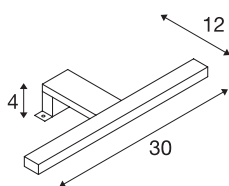

DORISA 30

applique intérieure, métal brossé, LED, 5,2W, 4000K, IP44

Le luminaire de miroir DORISA est équipé de la technologie LED moderne. Sa tête fine et allongée se fixe par un bras au miroir ou à l'armoire. Plage de serrage : 3 à 6 mm. Ce luminaire permet un éclairage personnalisé de votre salle de bain. Les LED intégrées assurent un éclairage doux au dégagement de chaleur moindre. Boîtier du luminaire disponible en deux coloris. Grâce à l'alimentation LED à courant constant, le branchement électrique s'effectue directement sur le réseau 230V. Ce luminaire comprend des lampes LED intégrées.

INFORMATIONS TECHNIQUES

Réf.	1000778
Code IP	IP 44
Montage	En saillie
Tension nominale primaire	200-240V ~50Hz
Courant / tension secondaire	340 mA
Classe de protection	II
Puissance en watts	5.2 W
Effet stroboscopique (SVM)	0.06
Lumen	300 lm
Température de couleur	4000 Kelvin
Angle de rayonnement	110 °
Coloris	gris
IRC	80
Données LXXBXX	L70B50
Durée de vie	30000 h
Sortie lumineuse	directement
Risk Group	0
Longueur	30 cm
Largeur	12 cm
Hauteur	4 cm
Poids net	0.303 kg
Poids brut	0.399 kg