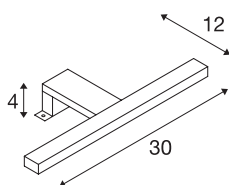

## DORISA

lampada per specchiera, LED, 4000K, corta, metallo spazzolato, IP44

La lampada per specchiera DORISA è dotata di moderna tecnologia LED. La testa sottile e lunga della lampada viene montata allo specchio o al mobile tramite braccio. L'apertura dei morsetti è compresa tra 3 e 6mm. Consente di illuminare il vostro bagno in modo personalizzato. Grazie ai LED incassati è possibile avere un'illuminazione delicata con diffusione del calore appena percepibile. La lampada è disponibile in due colori. Grazie al driver LED a corrente continua, si collega direttamente ad una rete elettrica da 230V. Questo apparecchio è dotato di lampadine LED incassate.

## DATI TECNICI

Articolo	1000778
Codice IP	IP 44
Montaggio	Superficie
Tensione nominale primaria	200-240V ~50Hz
Corrente / tensione secondaria	340 mA
Classe isolamento	II
Wattaggio	5.2 W
Effetto stroboscopico (SVM)	0.06
Lumen	300 lm
Temperatura colore	4000 Kelvin
Angolo di emissione	110 °
Colore	grigio
CRI	80
Dati LXXBXX	L70B50
Durata	30000 h
Emissione	diretto
Risk Group	0
Lunghezza	30 cm
Larghezza	12 cm
Altezza	4 cm
Peso netto	0.303 kg
Peso lordo	0.399 kg