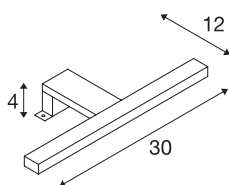

DORISA

spiegellamp , LED, 4000K, kort, geborsteld metaal, IP44

De spiegellamp DORISA is uitgerust met moderne LED technologie. De smalle, langwerpige kop van de lamp wordt via een arm aan een spiegel of kast gemonteerd. Het klembereik ligt tussen 3 en 6 mm. Daardoor is de lamp geschikt voor individuele verlichting in uw badkamer. Door de ingebouwde LEDs is een behoedzame verlichting zonder noemenswaardige warmteuitstraling mogelijk. De lamp is verkrijgbaar in twee behuizingskleuren. Met de geïntegreerde LED driver met constante stroom kan de lamp rechtstreeks worden aangesloten op 230V netspanning. Dit armatuur bevat ingebouwde LED lampen.

TECHNISCHE GEGEVENS

| | |
|-----------------------------|----------------|
| Art.nr. | 1000778 |
| IP-code | IP 44 |
| Montage | opbouw |
| Primaire nominale spanning | 200-240V ~50Hz |
| Secundaire stroom/spanning | 340 mA |
| Beschermingsklasse | II |
| Wattage | 5.2 W |
| Stroboscopisch effect (SVM) | 0.06 |
| Lumen | 300 lm |
| Lichtkleurtemperatuur | 4000 Kelvin |
| Stralingshoek | 110 ° |
| Kleur | grijs |
| CRI | 80 |
| LXXBXX-gegevens | L70B50 |
| Levensduur | 30000 h |
| Lichtuitlaat | direct |
| Risk Group | 0 |
| Lengte | 30 cm |
| Breedte | 12 cm |
| Hoogte | 4 cm |
| Nettogewicht | 0.303 kg |
| Brutogewicht | 0.399 kg |